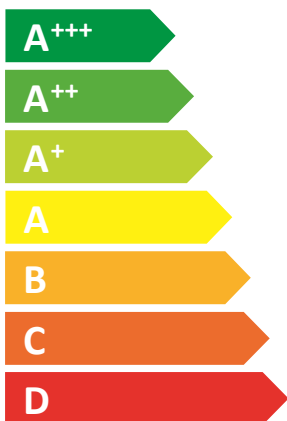

ENERG
енергия · ενεργεια

elco

VARION C-POWER 11.0

A ++

70 dB

25 kW

2019

811/2013