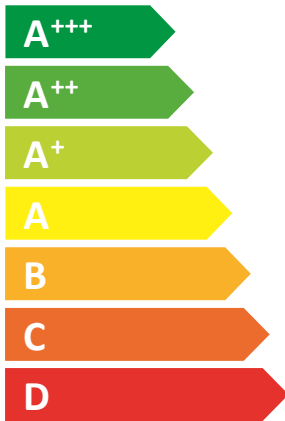

ENERG Y IJA
енергия · ενεργεια IE IA

elco

VARION C-POWER 16.0

A ++

70 dB

38 kW

2019

811/2013