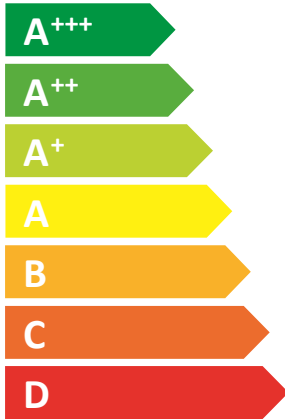

ENERG

енергия · ενεργεια

Y IJA

IE IA

elco

VARION C-POWER 20.0

A ++

73 dB