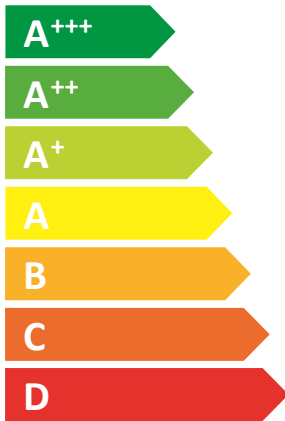

ENERG Y IJA
енергия · ενεργεια IE IA

elco

VARION C-POWER 25.0

A ++

72 dB

55 kW

2019

811/2013