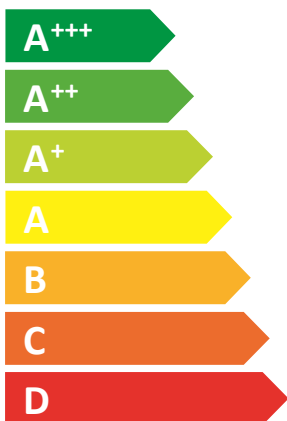

**ENERG**  
енергия · ενεργεια

**elco**

**VARION C-POWER 30.0**

**A ++**

**75 dB**

**63 kW**

2019

811/2013