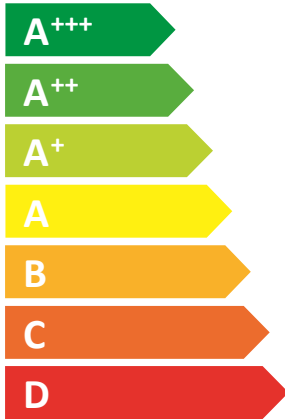

**ENERG**

енергия · ενεργεια

Y IJA

IE IA

**elco**

**VARION C-POWER 4.0**

**A ++**

69 dB