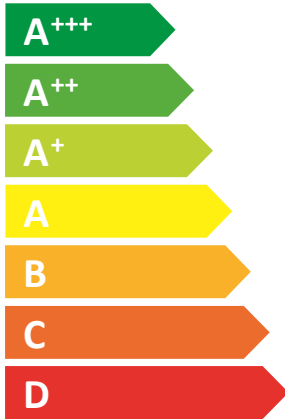

**ENERG**  
енергия · ενεργεια

**elco**

**VARION C-POWER 7.2**

**A ++**

68 dB

**18 kW**

2019

811/2013