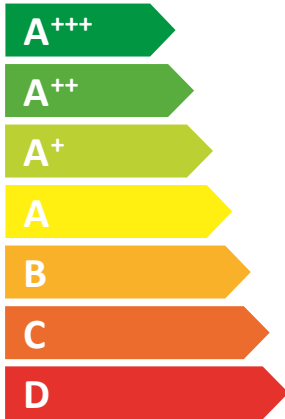

**ENERG** Y IJA  
енергия · ενεργεια IE IA

**elco**

**VARION C-POWER 9.5**

**A ++**

**71 dB**

**23 kW**

2019

811/2013