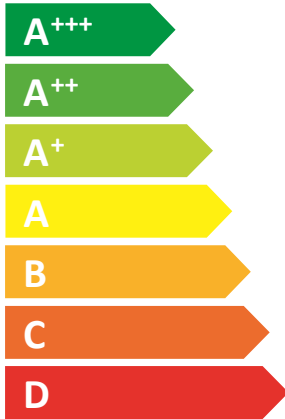

ENERG

енергия · ενεργεια

elco

TRIGON S PLUS 13

A+

39 dB

14 kW

2019