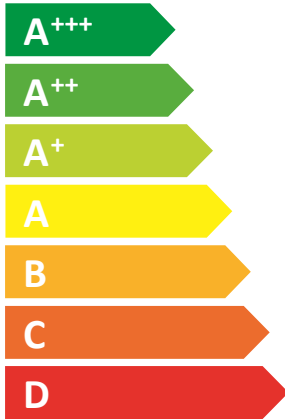

ENERG

енергия · ενεργεια

Y IJA

IE IA

elco

TRIGON S PLUS 15

A+

40 dB