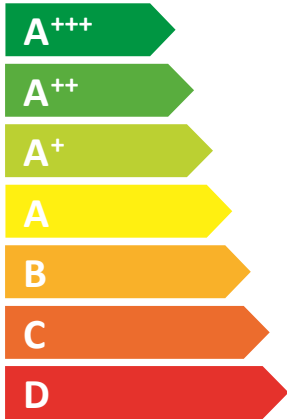

**ENERG**

енергия · ενεργεια

**elco**

**TRIGON S PLUS 24**

**A+**

**46** dB

**22kW**

2019