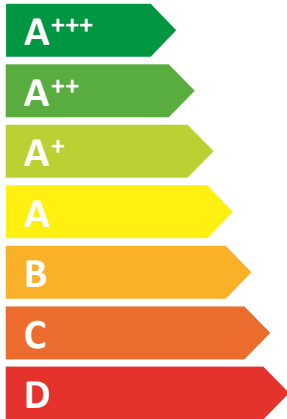

ENERG

енергия · ενεργεια

Y IJA

IE IA

elco

AEROTOP EVO LN 24

35 °C

A++

# ENERGY

elco

AEROTOP EVO LN 24

35 °C

**A ++**

- dB

**72** dB

- 12 kW
- **16** kW
- 19 kW