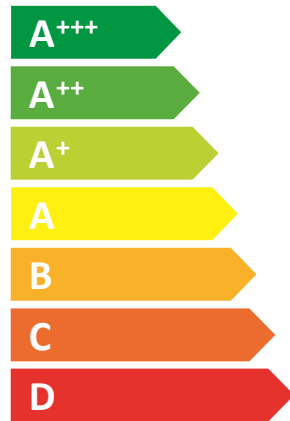

ENERG

енергия · ενεργεια

Y IJA

IE IA

elco

AEROTOP EVO LN 24

35 °C

A++

# ENERGY

elco

AEROTOP EVO LN 24

35 °C

**A ++**

- dB

**72** dB

- 12 kW
- **16** kW
- 19 kW