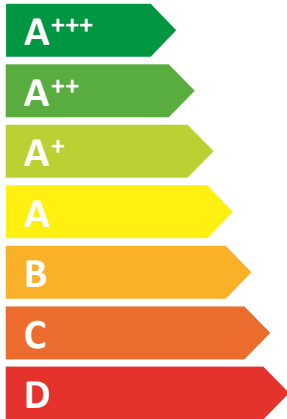

ENERG

енергия · ενεργεια

Y IJA

IE IA

elco

AEROTOP EVO LN 48

35 °C

A ++

- dB

73 dB

- 25 kW
- 34 kW
- 37 kW

2019

811/2013

ENERGY

elco

AEROTOP EVO LN 48