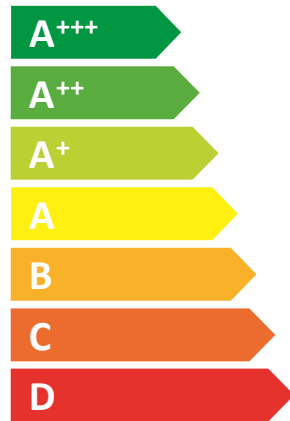

ENERGY

elco

AEROTOP EVO LN 48

35 °C