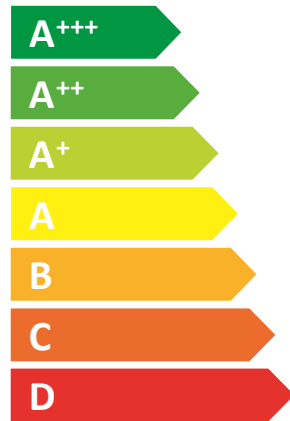

ENERG
енергия · ενεργεια

Y IJA
IE IA

elco

AEROTOP EVO LN 54

35 °C

A ++

- dB

73 dB

- 27 kW
- **37 kW**
- 40 kW

2019

811/2013

ENERGY

elco

AEROTOP EVO LN 54

35 °C

A ++