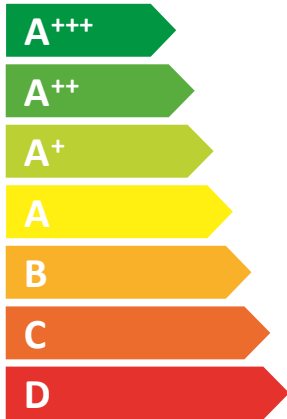

ENERG
енергия · ενεργεια

Y IJA
IE IA

elco

AEROTOP EVO LN 54

35 °C

A ++

- dB

73 dB

- 27 kW
- **37 kW**
- 40 kW

2019

811/2013

ENERGY

elco

AEROTOP EVO LN 54

35 °C

A ++