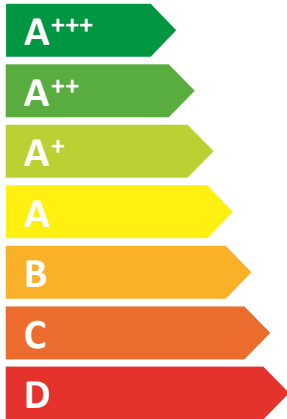

ENERG

енергия · ενεργεια

Y IJA

IE IA

elco

AEROTOP EVO LN 65

35 °C

A ++

- dB

74 dB

- 30 kW
- 42 kW
- 45 kW

2019

811/2013

ENERGY

elco

AEROTOP EVO LN 65