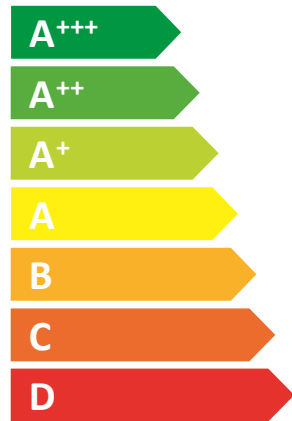

ENERGY

elco

AEROTOP EVO LN 65

35 °C