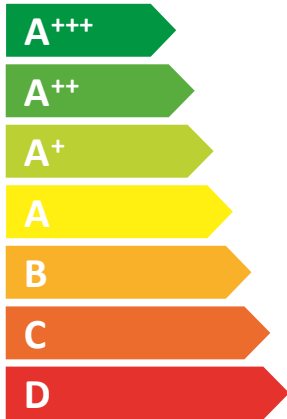

ENERG
енергия · ενεργεια

Y IJA
IE IA

elco

AEROTOP EVO LN 79

35 °C

A ++

- dB

76 dB

- 43 kW
- **51 kW**
- 57 kW

2019

811/2013

ENERGY

elco

AEROTOP EVO LN 79

35 °C

A ++