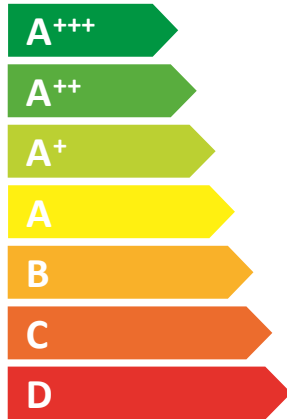

ENERG Y IJA
енергия · ενεργεια IE IA

elco

AEROTOP EVO LN 88

35 °C

A ++

- dB

77 dB

■ 47 kW
■ **57** kW
■ 60 kW

2019

811/2013

ENERGY

elco

AEROTOP EVO LN 88

35 °C

A ++

- dB