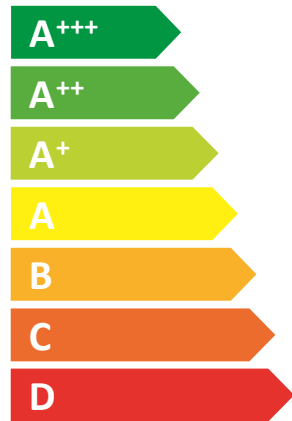

ENERG Y IJA
енергия · ενεργεια IE IA

elco

AEROTOP EVO LN 88

35 °C

A ++

- dB

77 dB

■ 47 kW
■ **57** kW
■ 60 kW

2019

811/2013

ENERGY

elco

AEROTOP EVO LN 88

35 °C

A ++

- dB