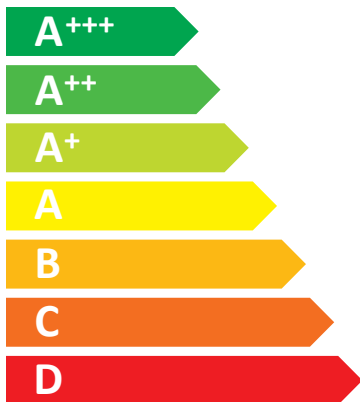

ENERG

енергия · ενέργεια

ELCO

AEROTOP L054

35 °C

83 dB

- 41 kW
- **41** kW
- 60 kW

2019