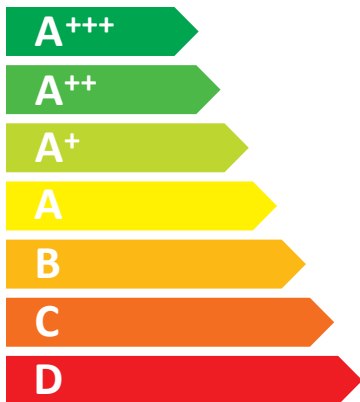

# ENERG

енергия · ενεργεια

ELCO

AEROTOP M 024

35 °C

**75** dB

- 15 kW
- **21** kW
- 27 kW

2019