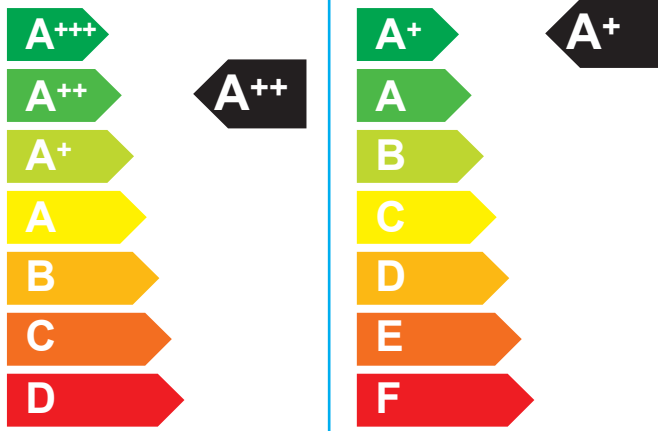

**ENERG**  
енергия · ενεργεια

3302110

ELCO

AEROTOP SPLIT 05.2 M-CRX 2Z

43 dB (Indoor)

54 dB (Outdoor)

- 08 kW
- 06 kW**
- 03 kW