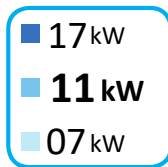

ENERG
енергия · ενέργεια

Y IJA
IE IA

3302221

ELCO

AEROTOP SPLIT 15.2 M-CR 2Z

A+++

A+

2019